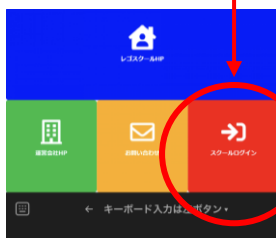

②上記教室ID・パスワードの入力

スクールログインをタップし、教室IDとパスワードを入力

文字入力が出ない場

画面下部にあるマークをタップ