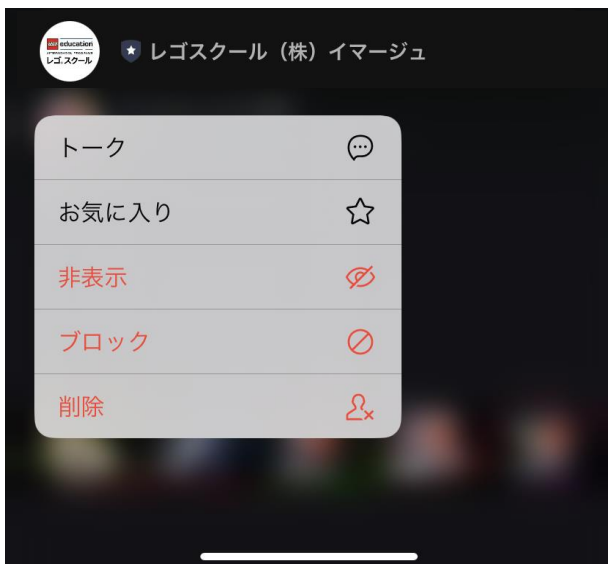

友達削除方法

① 「ホーム」のグループをタップ

② 削除するアカウントを探して
長押し

③ 「削除」をタップ

③再度「削除」をタップ