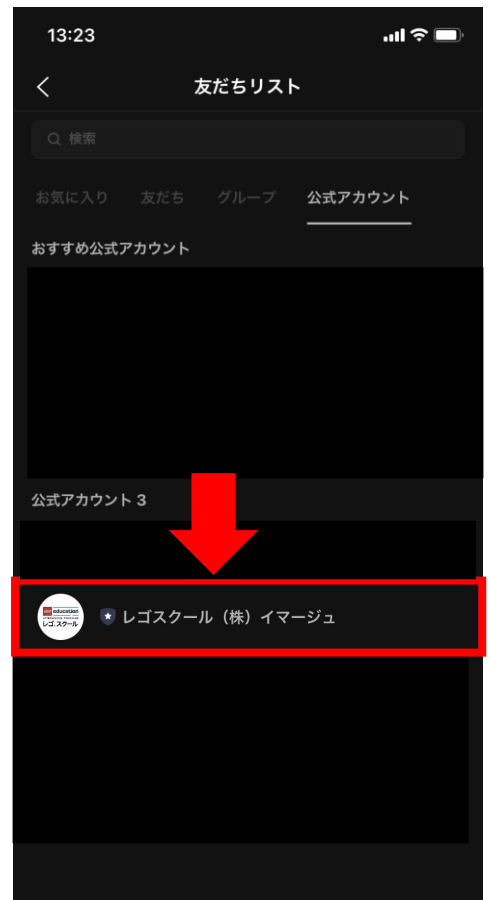

② 削除するアカウントを探して
長押し