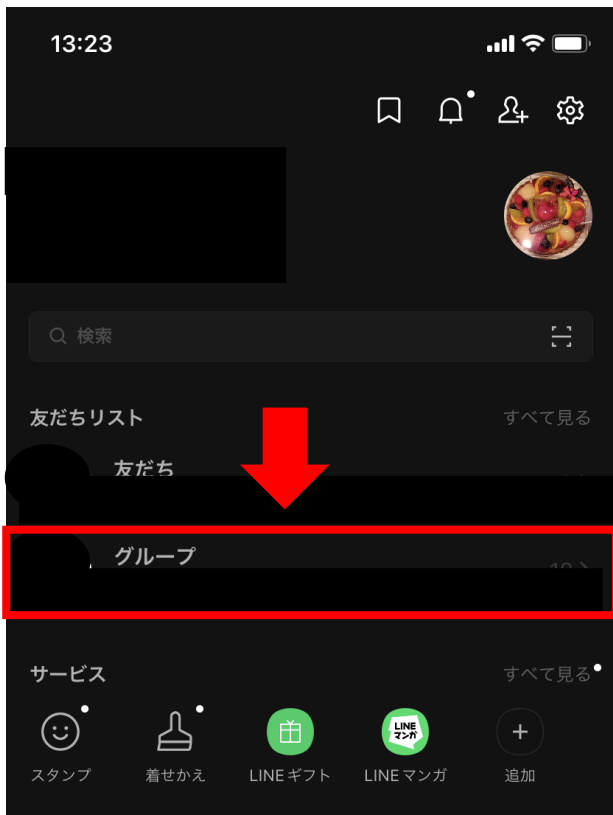

誤)3歳

正)3+

誤)Creatorクラス(年中)

正)4+

お子様のご年齢 (学年)	1~2 歳 11カ 月	2~3 歳 11カ 月	年少	年中	年長	小学 1年生 以上	小学 2年生 以上	小学 3年生 以上	小学 3年生 以上 ※1	小学 4年生 以上 ※1
在籍 クラス	1+	2+	3+	4+	5+	6+	7+	SM1	SM2	RTP

※1 SM2:SM1修了生 RTP:CM修了生

友達削除方法

① 「ホーム」のグループをタップ